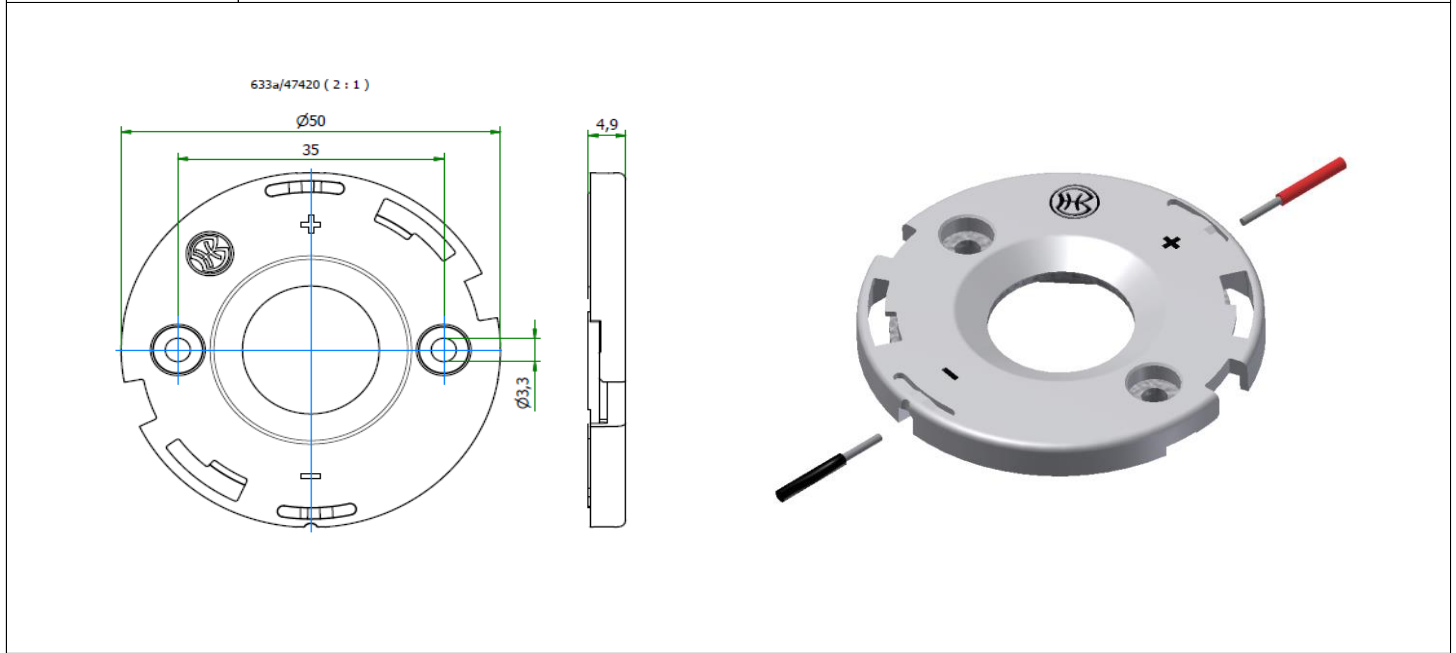

Gehäusetyp: Housing:	Bayonet50	Größe / Size :	50 mm
		Höhe / Height :	4,9 mm

Beispiele für passende Optiken examples of suitable optics	LEDIL ANGELA-B, ANGELINA-B, ANGELETTE-B, ZORYA-B, ADELIA-B 50/70/110 GAGGIONE LLR07M, LLR27M, HADAR70H41* HERCULUX KIRIN HOLDER D50

Teilumhüllter Halter für folgende COBs / unenclosed holder for the following COBs:

Hersteller supplier	COB Typ COB Type	Teile-Nr. part no.	Haltervariante variant of holder
Bridgelux	V6 HD Gen 7,8	47414	COB Holder Hybrid 634c Bayonet50
Bridgelux	V10 Gen 7,8,9	47413	COB Holder Hybrid 634b Bayonet50
Citizen	CLU 028 / 02J / 02Q	47412	COB Holder Hybrid 634a Bayonet50
Citizen	CLU 702 / 703 / 7A2 / 7A3 / 7B2	47412	COB Holder Hybrid 634a Bayonet50
CREE	CHA 0304 / 0410 / 0612	47412	COB Holder Hybrid 634a Bayonet50
CREE	CMA 1303 / 1306	47414	COB Holder Hybrid 634c Bayonet50
CREE	CMB 1304 / 1306	47414	COB Holder Hybrid 634c Bayonet50
CREE	CMT 1407 / 1412 / 1420	47412	COB Holder Hybrid 634a Bayonet50
CREE	CMU 1003 / 1006 / 1010 / 1013	47412	COB Holder Hybrid 634a Bayonet50
CREE	CXB 1304 / 1310	47414	COB Holder Hybrid 634c Bayonet50
Edison	2PHE 03 / 06 / 09 / 13	47412	COB Holder Hybrid 634a Bayonet50
Lextar	PB 06 / 09 / 13	47412	COB Holder Hybrid 634a Bayonet50
Lumileds	CS COB L02 / L04	47412	COB Holder Hybrid 634a Bayonet50
Lumileds	CX Plus HD S01H4, S0xH6	47414	COB Holder Hybrid 634c Bayonet50
Lumileds	CX Plus HD S04H9	47413	COB Holder Hybrid 634b Bayonet50
Lumileds	CX Plus S01Fx / S02Fx	47414	COB Holder Hybrid 634c Bayonet50