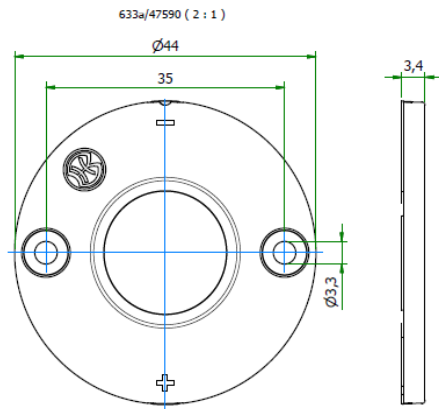

<b>Bemessungsspannung</b> rated voltage	<b>Standard 250V DC</b> optional 450V DC
<b>Bemessungsstrom</b> rated current	<b>5 A</b>
<b>Bemessungstemperatur</b> rated operating temperature	<b>T 120</b>
<b>Befestigung</b> fixing	<b>2 Schrauben M3</b> 2 screws M3
<b>max. Drehmoment</b> max. torque	<b>0,5 Nm</b>
<b>Material des Halters</b> material of the holder	<b>PBT / Mikanit</b> PBT / Mica
<b>Kontaktmaterial</b> contactmaterial	<b>CuSn</b> CuSn

**Zulässige COB Abmessungen**  
Permissible COB dimensions

<b>Länge / length</b>	13,2mm - 13,8mm
<b>Breite / width</b>	13,2mm - 13,8mm
<b>Dicke / height</b>	0,7mm - 1,2mm

**Zertifikate / certificates**

**Ausweis-Nr.**  
40050075

Gehäuse Typ: Housing:	<h1>LowProfile</h1>	Größe / Size :	44 mm
		Höhe / Height :	3,4 mm

Beispiele für passende Optiken examples of suitable optics	LEDIL STELLA-T4, -VSM, -DWC2, -G2-T2, -G2-T3, -G2-T4  KHATOD COSMO 70/90mm
---	--