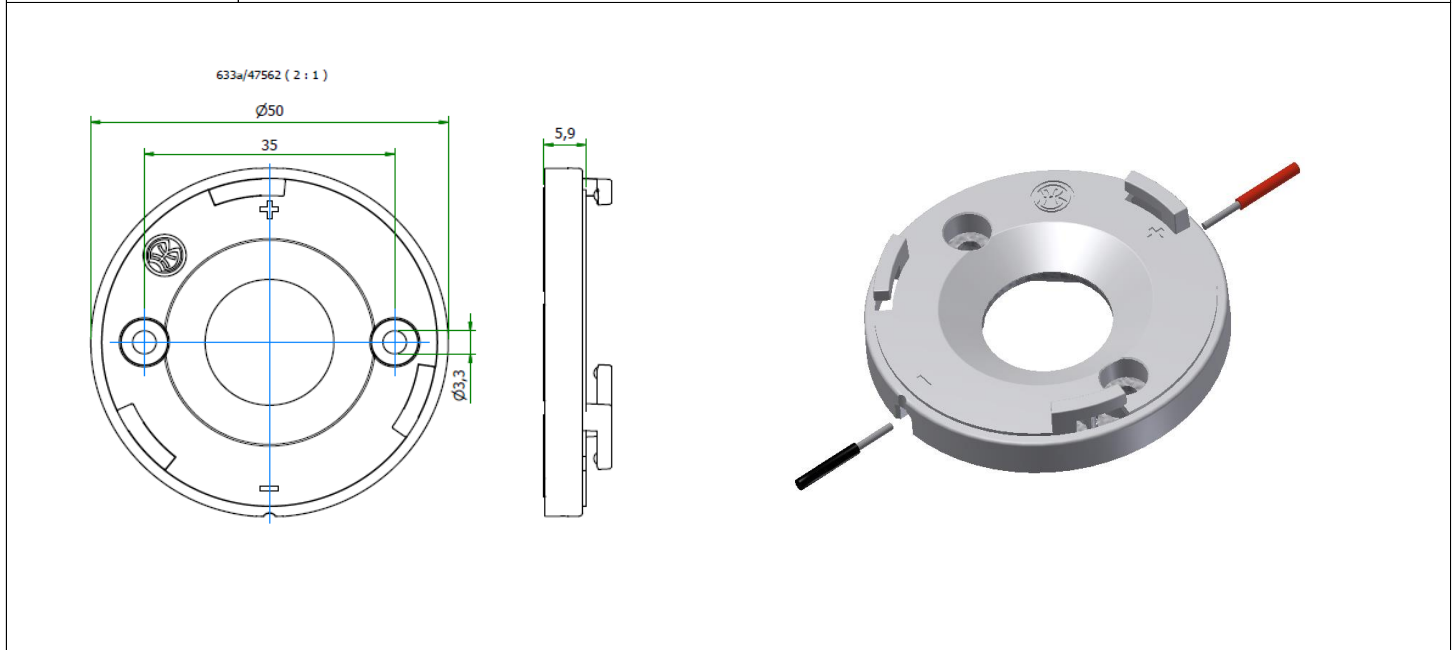

Gehäusetyp: Housing:	3Hook	Größe / Size :	50 mm
		Höhe / Height :	5,9 mm

Beispiele für passende Optiken examples of suitable optics	LEDiL ANGELA, ANGELINA, ANGELETTE LEDiL MOLLY, RONDA (HOLDER A) CARCLO S1

Teilumhüllter Halter für folgende COBs / unenclosed holder for the following COBs:

Hersteller supplier	COB Typ COB Type	Teile-Nr. part no.	Haltervariante variant of holder
Bridgelux	V6 HD Gen 7,8	47867	COB Holder Hybrid 634c 3Hook
Bridgelux	V10 Gen 7,8,9	47863	COB Holder Hybrid 634b 3Hook
Citizen	CLU 028 / 02J / 02Q	47441	COB Holder Hybrid 634a 3Hook
Citizen	CLU 702 / 703 / 7A2 / 7A3 / 7B2	47441	COB Holder Hybrid 634a 3Hook
CREE	CHA 0304 / 0410 / 0612	47441	COB Holder Hybrid 634a 3Hook
CREE	CMA 1303 / 1306	47867	COB Holder Hybrid 634c 3Hook
CREE	CMB 1304 / 1306	47867	COB Holder Hybrid 634c 3Hook
CREE	CMT 1407 / 1412 / 1420	47441	COB Holder Hybrid 634a 3Hook
CREE	CMU 1003 / 1006 / 1010 / 1013	47441	COB Holder Hybrid 634a 3Hook
CREE	CXB 1304 / 1310	47867	COB Holder Hybrid 634c 3Hook
Edison	2PHE 03 / 06 / 09 / 13	47441	COB Holder Hybrid 634a 3Hook
Lextar	PB 06 / 09 / 13	47441	COB Holder Hybrid 634a 3Hook
Lumileds	CS COB L02 / L04	47441	COB Holder Hybrid 634a 3Hook
Lumileds	CX Plus HD S01H4, S0xH6	47867	COB Holder Hybrid 634c 3Hook
Lumileds	CX Plus HD S04H9	47863	COB Holder Hybrid 634b 3Hook
Lumileds	CX Plus S01Fx / S02Fx	47867	COB Holder Hybrid 634c 3Hook