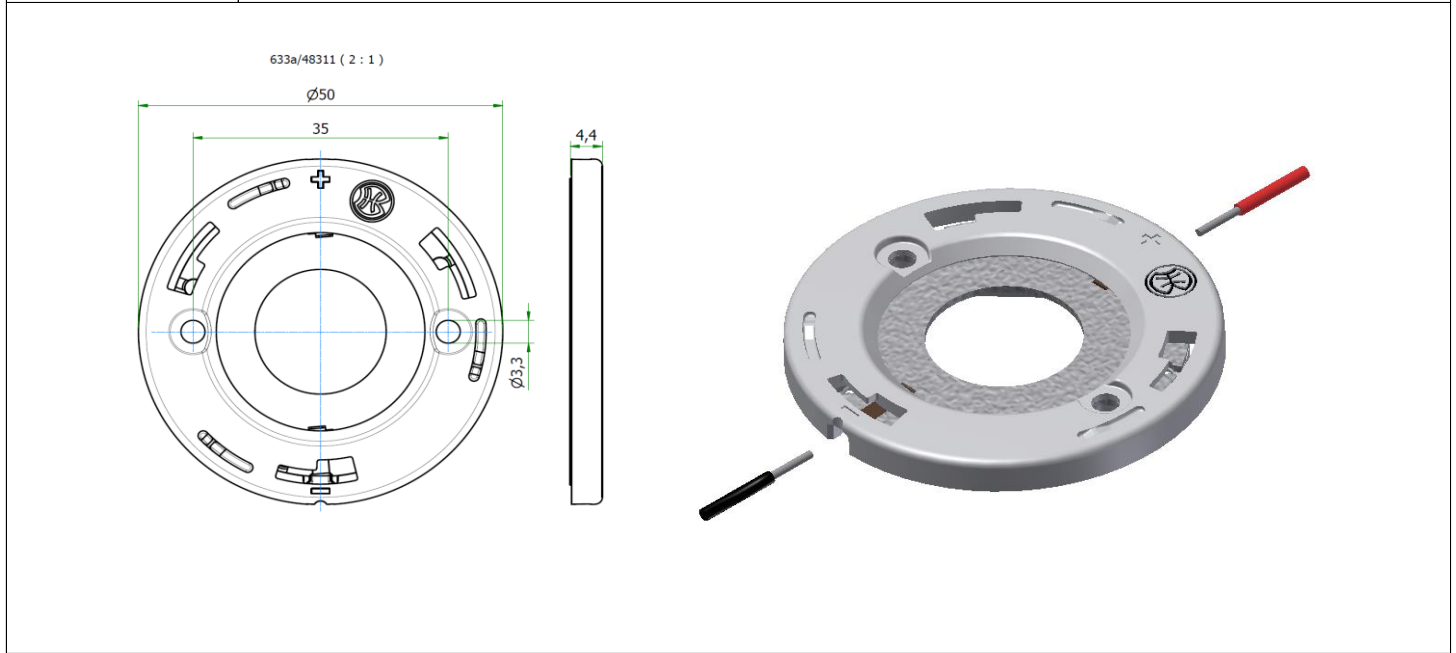

Gehäuse Typ: Housing:	Bayonet50G	Größe / Size :	50 mm
		Höhe / Height :	4,5 mm

Beispiele für passende Optiken examples of suitable optics	GAGGIONE HADAR70H10* (-ZOOM) GAGGIONE LLC66 / LLC79 / SIRIUS50 ZOOM GAGGIONE VEGA50 / UFO45 / UFO67

Teilumhüllter Halter für folgende COBs / unenclosed holder for the following COBs:

Hersteller supplier	COB Typ COB Type	Teile-Nr. part no.	Haltervariante variant of holder
Bridgelux	V6 HD Gen 7,8	48346	COB Holder Hybrid 634c Bayonet50G
Bridgelux	V10 Gen 7,8,9	48345	COB Holder Hybrid 634b Bayonet50G
Citizen	CLU 028 / 02J / 02Q	48310	COB Holder Hybrid 634a Bayonet50G
Citizen	CLU 702 / 703 / 7A2 / 7A3 / 7B2	48310	COB Holder Hybrid 634a Bayonet50G
CREE	CHA 0304 / 0410 / 0612	48310	COB Holder Hybrid 634a Bayonet50G
CREE	CMA 1303 / 1306	48346	COB Holder Hybrid 634c Bayonet50G
CREE	CMB 1304 / 1306	48346	COB Holder Hybrid 634c Bayonet50G
CREE	CMT 1407 / 1412 / 1420	48310	COB Holder Hybrid 634a Bayonet50G
CREE	CMU 1003 / 1006 / 1010 / 1013	48310	COB Holder Hybrid 634a Bayonet50G
CREE	CXB 1304 / 1310	48346	COB Holder Hybrid 634c Bayonet50G
Edison	2PHE 03 / 06 / 09 / 13	48310	COB Holder Hybrid 634a Bayonet50G
Lextar	PB 06 / 09 / 13	48310	COB Holder Hybrid 634a Bayonet50G
Lumileds	CS COB L02 / L04	48310	COB Holder Hybrid 634a Bayonet50G
Lumileds	CX Plus HD S01H4, S0xH6	48346	COB Holder Hybrid 634c Bayonet50G
Lumileds	CX Plus HD S04H9	48345	COB Holder Hybrid 634b Bayonet50G
Lumileds	CX Plus S01Fx / S02Fx	48346	COB Holder Hybrid 634c Bayonet50G