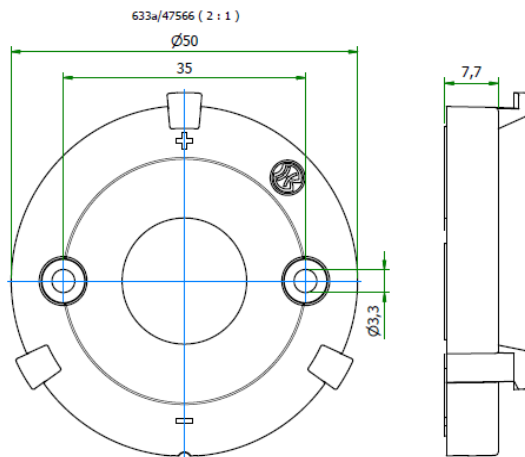

<b>Bemessungsspannung</b> rated voltage	<b>Standard 250V DC</b> optional 450V DC
<b>Bemessungsstrom</b> rated current	<b>5 A</b>
<b>Bemessungstemperatur</b> rated operating temperature	<b>T 120</b>
<b>Befestigung</b> fixing	<b>2 Schrauben M3</b> 2 screws M3
<b>max. Drehmoment</b> max. torque	<b>0,5 Nm</b>
<b>Material des Halters</b> material of the holder	<b>PBT / Mikanit</b> PBT / Mica
<b>Kontaktmaterial</b> contactmaterial	<b>CuSn</b> CuSn

Gehäuse Typ: Housing:	<h1>Bayonet50G</h1>	Größe / Size :	50 mm
		Höhe / Height :	4,5 mm

Beispiele für passende Optiken examples of suitable optics	<b>GAGGIONE HADAR70H10* (-ZOOM)</b>  <b>GAGGIONE LLC66 / LLC79 / SIRIUS50 ZOOM</b>  <b>GAGGIONE VEGA50 / UFO45 / UFO67</b>
---	--

<b>Gehäusetyp:</b> Housing:	<h1>3Hook</h1>	<b>Größe / Size :</b>	<b>50 mm</b>
		<b>Höhe / Height :</b>	<b>5,9 mm</b>

<b>Beispiele für passende Optiken</b> examples of suitable optics	<b>LEDiL ANGELA, ANGELINA, ANGELETTE</b>  <b>LEDiL MOLLY, RONDA (HOLDER A)</b>  <b>CARCLO S1</b>
--	--

<b>Gehäusetyp:</b> Housing:	<h1>Lena</h1>	<b>Größe / Size :</b>	<b>50 mm</b>
		<b>Höhe / Height :</b>	<b>7,7 mm</b>

<b>Beispiele für passende Optiken</b> examples of suitable optics	<b>LEDiL LENA, LENINA</b>
--	---------------------------