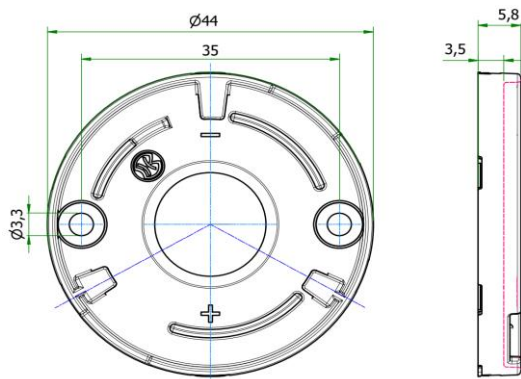

**Zulässige COB Abmessungen**  
Permissible COB dimensions

<b>Länge / length</b>	13,2mm - 13,8mm
<b>Breite / width</b>	13,2mm - 13,8mm
<b>Dicke / height</b>	0,7mm - 1,2mm

**Zertifikate / certificates**

**Ausweis-Nr.**  
40050075

<b>Gehäusetyp:</b> Housing:	<h1>Lena</h1>	<b>Größe / Size :</b>	<b>50 mm</b>
		<b>Höhe / Height :</b>	<b>7,7 mm</b>

<b>Beispiele für passende Optiken</b> examples of suitable optics	<b>LEDiL LENA, LENINA</b>
--	---------------------------

<b>Gehäusetyp:</b> Housing:	<b>Nata M30</b>	<b>Größe / Size :</b>	<b>44 mm</b>
		<b>Höhe / Height :</b>	<b>5,8 mm</b>

<b>Beispiele für passende Optiken</b> examples of suitable optics	<b>NATA M30 e.g. 1687M,1709M,1-0788M etc.</b>
--	---