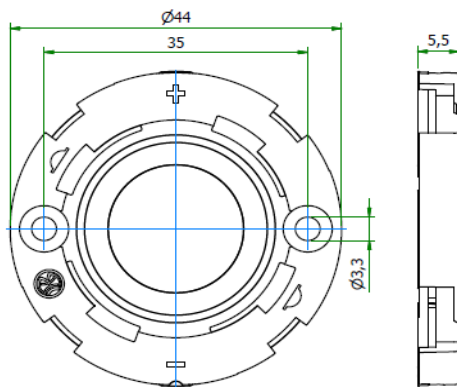

Gehäuse Typ: Housing:	<h1>LowProfile</h1>	Größe / Size :	44 mm
		Höhe / Height :	3,4 mm

Beispiele für passende Optiken examples of suitable optics	LEDIL STELLA-T4, -VSM, -DWC2, -G2-T2, -G2-T3, -G2-T4  KHATOD COSMO 70/90mm
---	--

<b>Gehäusetyp:</b> Housing:	<h1>Hekla</h1>	<b>Größe / Size :</b>	<b>44 mm</b>
		<b>Höhe / Height :</b>	<b>5,5 mm</b>

<b>Beispiele für passende Optiken</b> examples of suitable optics	<b>LEDiL BARBARA-G2, MIRELLA-G2, BROOKE-G2, CARMEN 50/70, ZORYA-C</b>
	<b>LEDiL ADELIA-C 50/70/110, ILONA/ILONA ZOOM, RONDA-C, WINNIE-C</b>
	<b>LEDiL AMY/AMY ZOOM (-C) 50/70, YASMEEN/YASMEEN ZOOM (-C) 50/70</b>