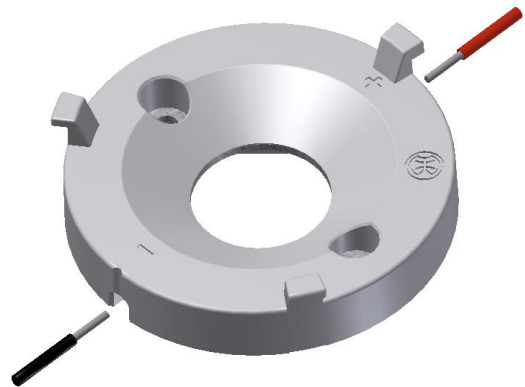

Gehäusetyp: Housing:	Lena	Größe / Size :	50 mm
		Höhe / Height :	7,7 mm

Beispiele für passende Optiken examples of suitable optics	LEDiL LENA, LENINA

Teilumhüllter Halter für folgende COBs / unenclosed holder for the following COBs:

Hersteller supplier	COB Typ COB Type	Teile-Nr. part no.	Haltervariante variant of holder
Bridgelux	V6 HD Gen 7,8	47869	COB Holder Hybrid 634c Lena
Bridgelux	V10 Gen 7,8,9	47865	COB Holder Hybrid 634b Lena
Citizen	CLU 028 / 02J / 02Q	47444	COB Holder Hybrid 634a Lena
Citizen	CLU 702 / 703 / 7A2 / 7A3 / 7B2	47444	COB Holder Hybrid 634a Lena
CREE	CHA 0304 / 0410 / 0612	47444	COB Holder Hybrid 634a Lena
CREE	CMA 1303 / 1306	47869	COB Holder Hybrid 634c Lena
CREE	CMB 1304 / 1306	47869	COB Holder Hybrid 634c Lena
CREE	CMT 1407 / 1412 / 1420	47444	COB Holder Hybrid 634a Lena
CREE	CMU 1003 / 1006 / 1010 / 1013	47444	COB Holder Hybrid 634a Lena
CREE	CXB 1304 / 1310	47869	COB Holder Hybrid 634c Lena
Edison	2PHE 03 / 06 / 09 / 13	47444	COB Holder Hybrid 634a Lena
Lextar	PB 06 / 09 / 13	47444	COB Holder Hybrid 634a Lena
Lumileds	CS COB L02 / L04	47444	COB Holder Hybrid 634a Lena
Lumileds	CX Plus HD S01H4, S0xH6	47869	COB Holder Hybrid 634c Lena
Lumileds	CX Plus HD S04H9	47865	COB Holder Hybrid 634b Lena
Lumileds	CX Plus S01Fx / S02Fx	47869	COB Holder Hybrid 634c Lena