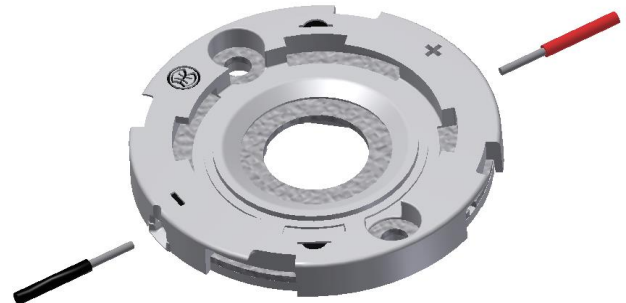

Gehäusetyp: Housing:	Hekla	Größe / Size :	44 mm
		Höhe / Height :	5,5 mm

Beispiele für passende Optiken examples of suitable optics	LEDiL BARBARA-G2, MIRELLA-G2, BROOKE-G2, CARMEN 50/70, ZORYA-C
	LEDiL ADELIA-C 50/70/110, ILONA/ILONA ZOOM, RONDA-C, WINNIE-C
	LEDiL AMY/AMY ZOOM (-C) 50/70, YASMEEN/YASMEEN ZOOM (-C) 50/70

Teilumhüllter Halter für folgende COBs / unenclosed holder for the following COBs:

Hersteller supplier	COB Typ COB Type	Teile-Nr. part no.	Haltervariante variant of holder
Bridgelux	V6 HD Gen 7,8	47868	COB Holder Hybrid 634c Hekla
Bridgelux	V10 Gen 7,8,9	47864	COB Holder Hybrid 634b Hekla
Citizen	CLU 028 / 02J / 02Q	47505	COB Holder Hybrid 634a Hekla
Citizen	CLU 702 / 703 / 7A2 / 7A3 / 7B2	47505	COB Holder Hybrid 634a Hekla
CREE	CHA 0304 / 0410 / 0612	47505	COB Holder Hybrid 634a Hekla
CREE	CMA 1303 / 1306	47868	COB Holder Hybrid 634c Hekla
CREE	CMB 1304 / 1306	47868	COB Holder Hybrid 634c Hekla
CREE	CMT 1407 / 1412 / 1420	47505	COB Holder Hybrid 634a Hekla
CREE	CMU 1003 / 1006 / 1010 / 1013	47505	COB Holder Hybrid 634a Hekla
CREE	CXB 1304 / 1310	47868	COB Holder Hybrid 634c Hekla
Edison	2PHE 03 / 06 / 09 / 13	47505	COB Holder Hybrid 634a Hekla
Lextar	PB 06 / 09 / 13	47505	COB Holder Hybrid 634a Hekla
Lumileds	CS COB L02 / L04	47505	COB Holder Hybrid 634a Hekla
Lumileds	CX Plus HD S01H4, S0xH6	47868	COB Holder Hybrid 634c Hekla
Lumileds	CX Plus HD S04H9	47864	COB Holder Hybrid 634b Hekla
Lumileds	CX Plus S01Fx / S02Fx	47868	COB Holder Hybrid 634c Hekla