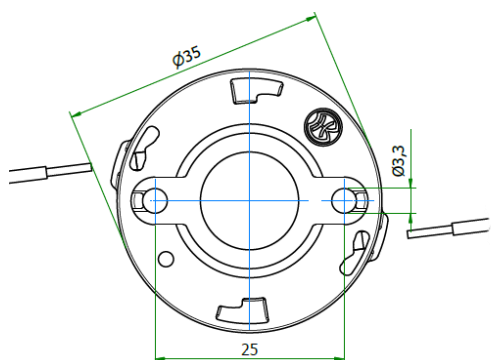

Gehäusetyp: Housing:	Bayonet35/25	Größe / Size :	35 mm
		Höhe / Height :	3,5 mm

Beispiele für passende Optiken examples of suitable optics	LEDIL AMY/ AMY ZOOM (-B), YASMEEN / YASMEEN ZOOM (-B) GAGGIONE HADAR70H40* (-ZOOM) HERCULUX KIRIN HOLDER D35

Version 2 **Bayonet35/25** : 633x, 634x, 641x

Durchmesser/diameter **35mm**

Befestigungsabstand/fixing distance **25mm**

NEW

Spezielle Schraube mit flachem Kopf erforderlich
Special flat head screw required

e.g. 48279

Neue Halterserie in den standardisierten Abmessungen B35/25.

New holder version in standardized B35/25 dimensions.

Teilumhüllter Halter für folgende COBs / unenclosed holder for the following COBs:

Hersteller supplier	COB Typ COB Type	Teile-Nr. part no.	Haltervariante variant of holder
Bridgelux	V6 HD Gen 7,8	50236	COB Holder Hybrid 634c Bayonet35/25
Bridgelux	V10 Gen 7,8,9	50199	COB Holder Hybrid 634b Bayonet35/25
Citizen	CLU 028 / 02J / 02Q	50204	COB Holder Hybrid 634a Bayonet35/25
Citizen	CLU 702 / 703 / 7A2 / 7A3 / 7B2	50204	COB Holder Hybrid 634a Bayonet35/25
CREE	CHA 0304 / 0410 / 0612	50204	COB Holder Hybrid 634a Bayonet35/25
CREE	CMA 1303 / 1306	50236	COB Holder Hybrid 634c Bayonet35/25
CREE	CMB 1304 / 1306	50236	COB Holder Hybrid 634c Bayonet35/25
CREE	CMT 1407 / 1412 / 1420	50204	COB Holder Hybrid 634a Bayonet35/25
CREE	CMU 1003 / 1006 / 1010 / 1013	50204	COB Holder Hybrid 634a Bayonet35/25
CREE	CXB 1304 / 1310	50236	COB Holder Hybrid 634c Bayonet35/25
Edison	2PHE 03 / 06 / 09 / 13	50204	COB Holder Hybrid 634a Bayonet35/25
Lextar	PB 06 / 09 / 13	50204	COB Holder Hybrid 634a Bayonet35/25
Lumileds	CS COB L02 / L04	50204	COB Holder Hybrid 634a Bayonet35/25
Lumileds	CX Plus HD S01H4, S0xH6	50236	COB Holder Hybrid 634c Bayonet35/25
Lumileds	CX Plus HD S04H9	50199	COB Holder Hybrid 634b Bayonet35/25
Lumileds	CX Plus S01Fx / S02Fx	50236	COB Holder Hybrid 634c Bayonet35/25