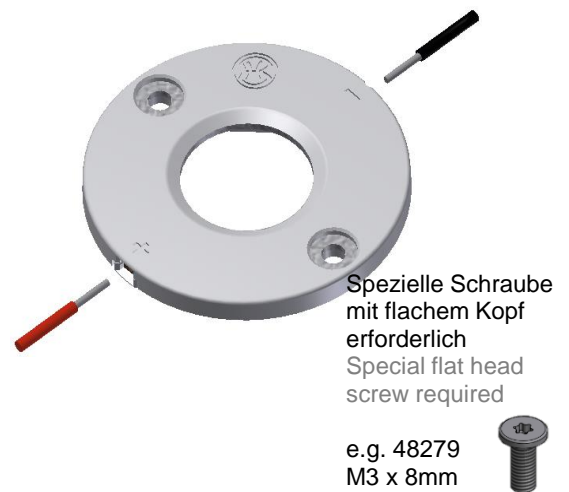

Gehäuse Typ: Housing:	LowProfile	Größe / Size :	44 mm
		Höhe / Height :	3,4 mm

Beispiele für passende Optiken examples of suitable optics	LEDIL STELLA-T4, -VSM, -DWC2, -G2-T2, -G2-T3, -G2-T4 KHATOD COSMO 70/90mm

Teilumhüllter Halter für folgende COBs / unenclosed holder for the following COBs:

Hersteller supplier	COB Typ COB Type	Teile-Nr. part no.	Haltervariante variant of holder
Bridgelux	V6 HD Gen 7,8	47870	COB Holder Hybrid 634c LowProfile
Bridgelux	V10 Gen 7,8,9	47866	COB Holder Hybrid 634b LowProfile
Citizen	CLU 028 / 02J / 02Q	47659	COB Holder Hybrid 634a LowProfile
Citizen	CLU 702 / 703 / 7A2 / 7A3 / 7B2	47659	COB Holder Hybrid 634a LowProfile
CREE	CHA 0304 / 0410 / 0612	47659	COB Holder Hybrid 634a LowProfile
CREE	CMA 1303 / 1306	47870	COB Holder Hybrid 634c LowProfile
CREE	CMB 1304 / 1306	47870	COB Holder Hybrid 634c LowProfile
CREE	CMT 1407 / 1412 / 1420	47659	COB Holder Hybrid 634a LowProfile
CREE	CMU 1003 / 1006 / 1010 / 1013	47659	COB Holder Hybrid 634a LowProfile
CREE	CXB 1304 / 1310	47870	COB Holder Hybrid 634c LowProfile
Edison	2PHE 03 / 06 / 09 / 13	47659	COB Holder Hybrid 634a LowProfile
Lextar	PB 06 / 09 / 13	47659	COB Holder Hybrid 634a LowProfile
Lumileds	CS COB L02 / L04	47659	COB Holder Hybrid 634a LowProfile
Lumileds	CX Plus HD S01H4, S0xH6	47870	COB Holder Hybrid 634c LowProfile
Lumileds	CX Plus HD S04H9	47866	COB Holder Hybrid 634b LowProfile
Lumileds	CX Plus S01Fx / S02Fx	47870	COB Holder Hybrid 634c LowProfile