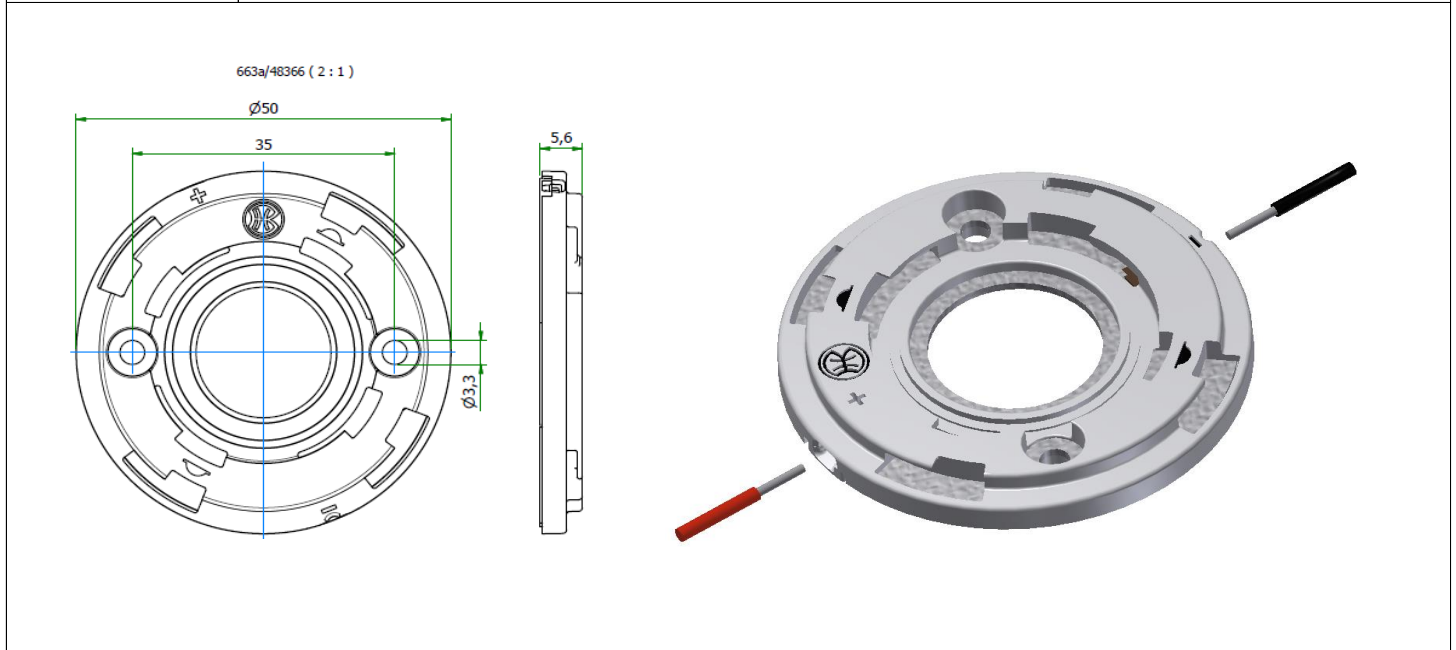

<b>Gehäusetyp:</b> Housing:	<h1>Hekla XL</h1>	<b>Größe / Size :</b>	<b>44 mm</b>
		<b>Höhe / Height :</b>	<b>5,5 mm</b>

<b>Beispiele für passende Optiken</b> examples of suitable optics	<b>LEDiL BARBARA-G2, MIRELLA-G2, BROOKE-G2, CARMEN 50/70, ZORYA-C</b>
	<b>LEDiL ADELIA-C 50/70/110, ILONA/ILONA ZOOM, RONDA-C, WINNIE-C</b>
	<b>LEDiL AMY/AMY ZOOM (-C) 50/70, YASMEEN/YASMEEN ZOOM (-C) 50/70</b>