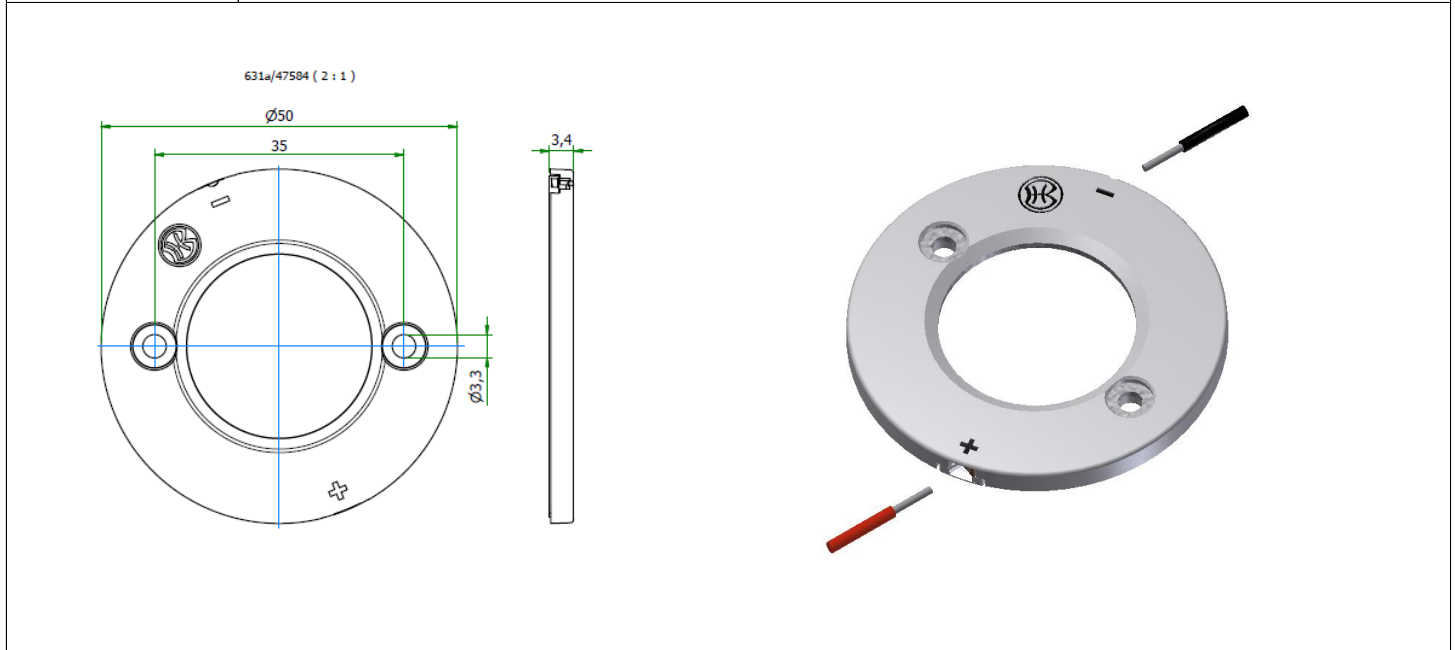

Gehäuse Typ: Housing:	<h1>LowProfile</h1>	Größe / Size :	50 mm
		Höhe / Height :	3,4 mm

Beispiele für passende Optiken examples of suitable optics	LEDIL STELLA-T4, -VSM, -DWC2, -G2-T2, -G2-T3, -G2-T4  KHATOD COSMO 70/90mm
---	--