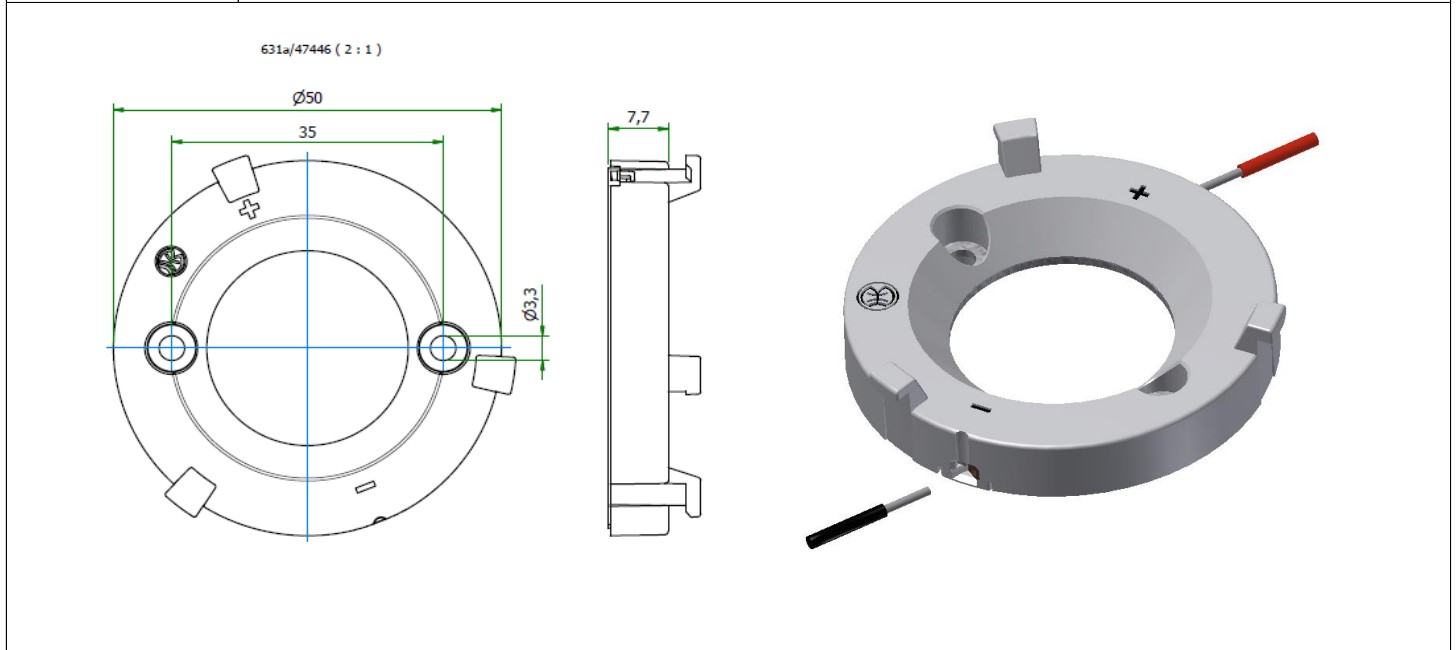

Gehäusetyp: Housing:	<h1>3Hook</h1>	Größe / Size :	50 mm
		Höhe / Height :	5,9 mm

Beispiele für passende Optiken examples of suitable optics	LEDiL ANGELA, ANGELINA, ANGELETTE  LEDiL MOLLY, RONDA (HOLDER A)  CARCLO S1
---	---

<b>Gehäusetyp:</b> Housing:	<h1>Lena</h1>	<b>Größe / Size :</b>	<b>50 mm</b>
		<b>Höhe / Height :</b>	<b>7,7 mm</b>

<b>Beispiele für passende Optiken</b> examples of suitable optics	<b>LEDiL LENA, LENINA</b>
--	---------------------------