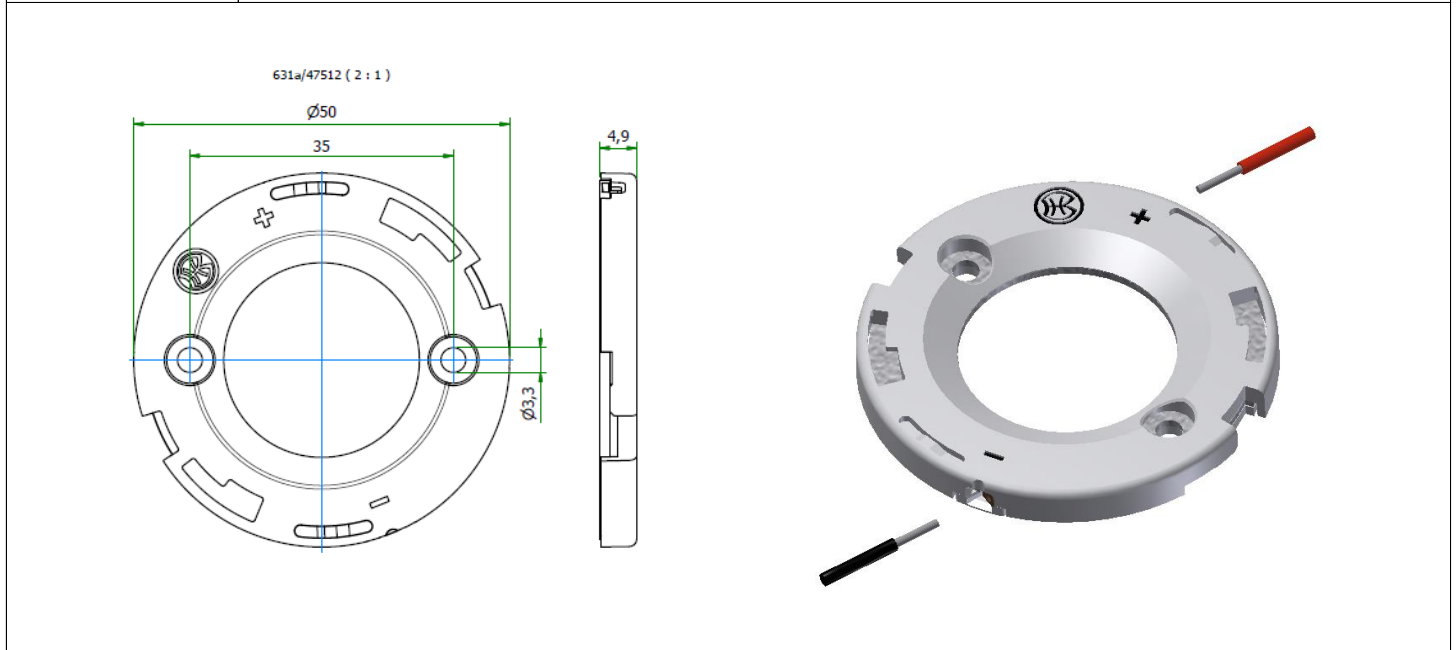

Gehäuse Typ: Housing:	<h1>Bayonet50</h1>	Größe / Size :	50 mm
		Höhe / Height :	4,9 mm

Beispiele für passende Optiken examples of suitable optics	LEDIL ANGELA-B, ANGELINA-B, ANGELETTE-B, ZORYA-B, ADELIA-B 50/70/110 GAGGIONE LLR07M, LLR27M, HADAR70H41* HERCULUX KIRIN HOLDER D50
---	---