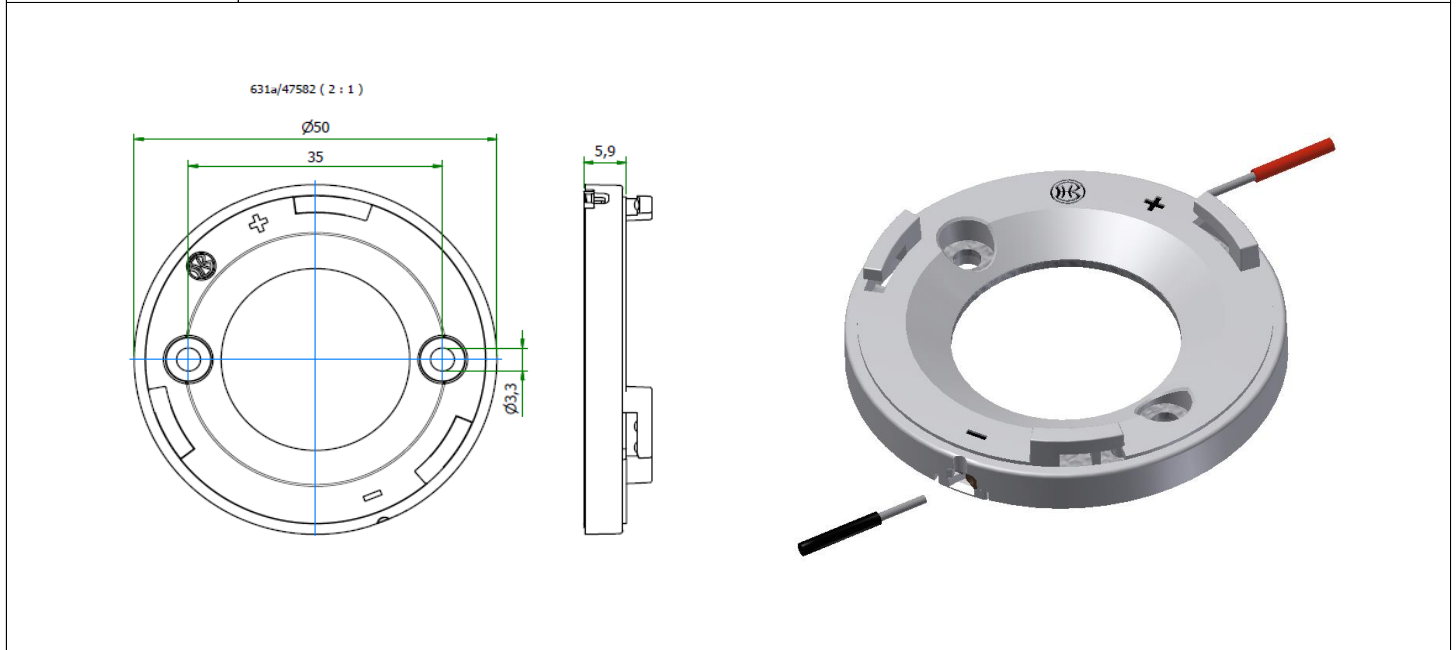

Gehäuse Typ: Housing:	<h1>Bayonet50</h1>	Größe / Size :	50 mm
		Höhe / Height :	4,9 mm

Beispiele für passende Optiken examples of suitable optics	LEDIL ANGELA-B, ANGELINA-B, ANGELETTE-B, ZORYA-B, ADELIA-B 50/70/110 GAGGIONE LLR07M, LLR27M, HADAR70H41* HERCULUX KIRIN HOLDER D50
---	---

Gehäusetyp: Housing:	<h1>3Hook</h1>	Größe / Size :	50 mm
		Höhe / Height :	5,9 mm

Beispiele für passende Optiken examples of suitable optics	LEDiL ANGELA, ANGELINA, ANGELETTE  LEDiL MOLLY, RONDA (HOLDER A)  CARCLO S1
---	---